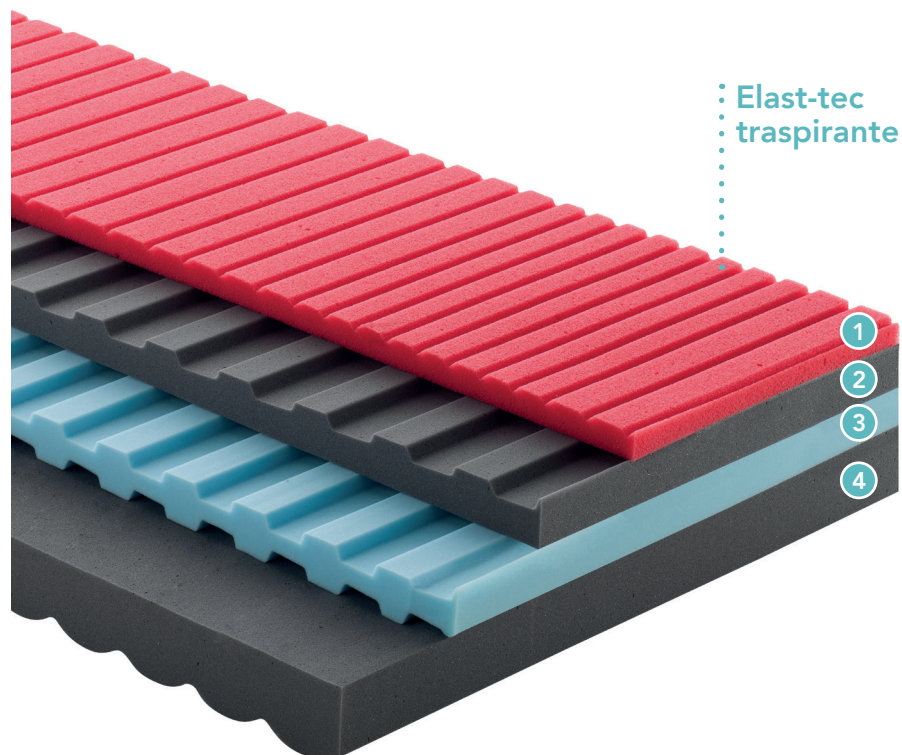

ELAST-TEC SOLARE SILVER BORDATO

 ALTEZZA MATERASSO 25 CM

 PORTANZA MEDIA

 ELAST-TEC ULTRA TRASPIRANTE

 TESSUTO SILVER

 SFODERABILE E LAVABILE A 30°

TESSUTO SILVER
ANTIBATTERICO

Struttura interna

Tutti gli strati sono studiati e realizzati per garantire un **ottimale ricircolo d'aria**.

- 1 Elast-tec reticolato a cellula aperta
- 2 Elast-tec ad alta portanza
- 3 Elast-tec flessibile
- 4 Elast-tec ad alta portanza

Tessuto esterno

- Stretch in poliestere
- **Tessuto Silver** con aggiunta di ioni d'argento, naturalmente antibatterico
- **Sfoderabile** con cerniera su quattro lati e lavabile in acqua a 30°C

Imbottitura

Soffice fibra anallergica traspirante su ambo i lati.

Rete da abbinare

Consigliamo di scegliere una rete **con sostegno anatomico**.

Adatto anche con reti manuali e motorizzate.

Praticità d'uso

È sufficiente arieggiarlo e ruotarlo periodicamente testa-piedi.