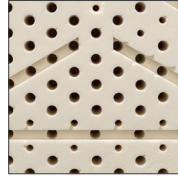

Calle

Materasso 100% in schiuma di lattice,
con piani di riposo a 7 zone di portanza differenziata, con
canali di aerazione che agevolano il ricircolo dell'aria

La certificazione Eurolatex, secondo i più severi test di qualità, garantisce la totale atossicità sia per l'uomo che per l'ambiente, nonché la provenienza e l'autenticità dei prodotti realizzati in Europa.